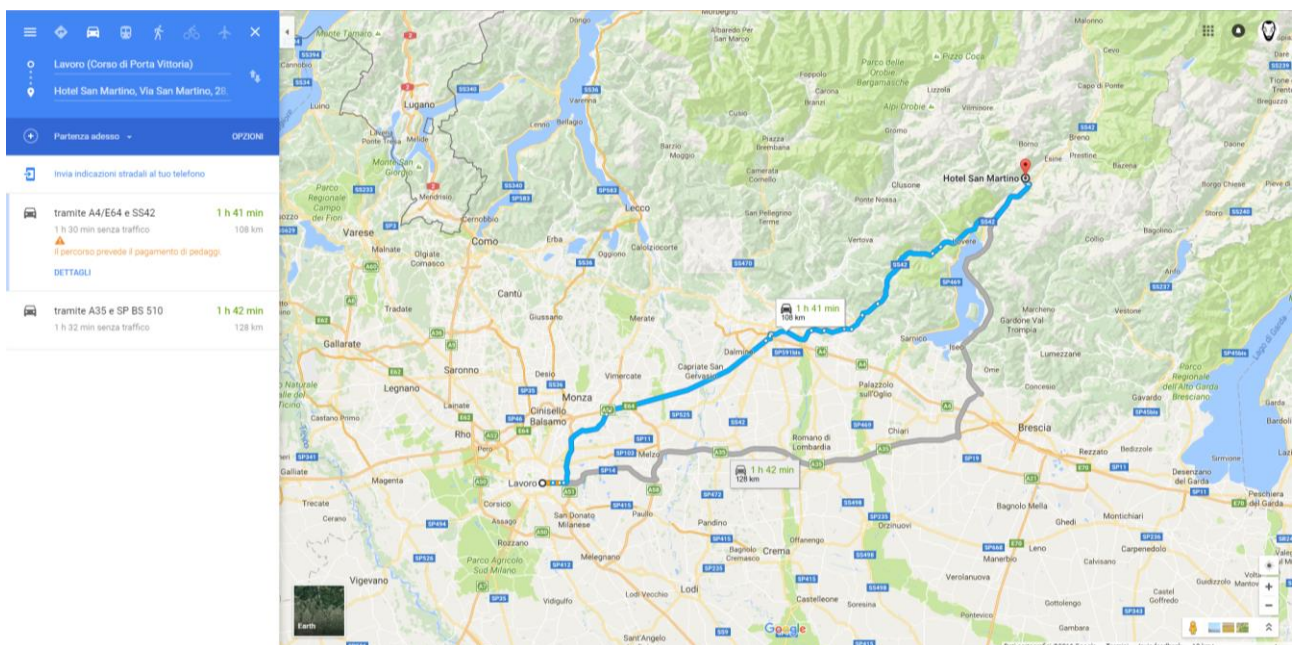

Indicazioni stradali:

Destinazione: Hotel San Martino, via San Martino 28, presso Darfo Boario Terme (BS) – 25047

Per raggiungere la destinazione suggeriamo di scegliere uno dei tre modi di seguito descritti:

1. Automobile:

- partendo da Milano prendere autostrada in direzione Brescia, uscire a Sariate
- Andare in direzione Lago d'Iseo/Lovere/Darfo
- Raggiungere autostrada superiore Val Camonica
- Non uscire a "Darfo Boario" ma alla successiva: "Boario terme"
- Proseguire fino a Boario Nord
- Prendere la rotonda e uscire alla prima a sinistra
- Proseguire 50m fino all'Hotel S.Martino

2. **Treno:** raggiungere la stazione di Brescia poi prendere il regionale Trenord con capolinea Boario Terme.

3. **Autobus:** Durata del viaggio circa 2.40 h. La ditta è "Sab autoservizi srl", partenza da Sesto Marelli, arrivo a Boario, nei pressi dell'albergo.